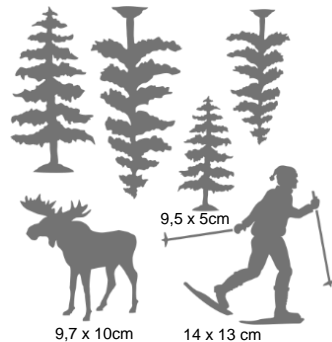

COLLECTION *NOËL*

Nouveauté

Nuit de Noël – S
24 X 14 cm

Nouveauté

Magie de Noël – S
16 X 23 cm

COLLECTION *NOËL*

Joyeux Noël – S
 27,5 X 21cm

Boules de Noël – S
 27,5 X 20 cm

Constellation – S
 29,5 X 22,5cm

6 x 7cm

17 x 19 cm

9,5 X 11 cm

Cerf - S

Saint Hubert – M
 Tête 16 x 24
 Cerf 13,7 x 21,5

8 x 8 cm

11 x 11 cm

Angelot - S

9,7 x 10cm

9,5 x 5cm

14 x 13 cm

Laponie - M

6 X 6cm

2,5 X 2,5cm

Flocons - M

20 x 9,5 cm

18 x 9 cm

13 x 11 cm

7 x 9 cm

2,5 x 7 cm

12 x 8 cm

Ronde d'hiver - M

COLLECTION *COEUR*