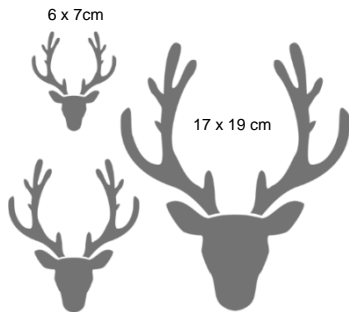

COLLECTION *NOËL*

Nouveauté

Nuit de Noël – S
24 X 14 cm

Nouveauté

Magie de Noël – S
16 X 23 cm

COLLECTION *NOËL*

Joyeux Noël – S
 27,5 X 21cm

Boules de Noël – S
 27,5 X 20 cm

Constellation – S
 29,5 X 22,5cm

6 x 7cm

17 x 19 cm

9,5 X 11 cm

Cerf - S

Saint Hubert – M
 Tête 16 x 24
 Cerf 13,7 x 21,5

8 x 8 cm

11 x 11 cm

Angelot - S

9,7 x 10cm

9,5 x 5cm

14 x 13 cm

Laponie - M

6 X 6cm

2,5 X 2,5cm

Flocons - M

20 x 9,5 cm

18 x 9 cm

13 x 11 cm

7 x 9 cm

2,5 x 7 cm

12 x 8 cm

Ronde d'hiver - M

COLLECTION *COEUR*