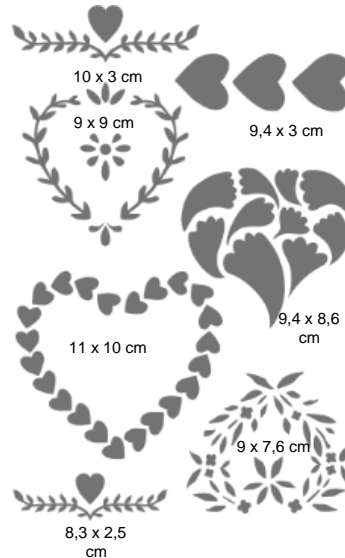

Angelot - S

9,7 x 10cm

9,5 x 5cm

14 x 13 cm

Laponie - M

6 X 6cm

2,5 X 2,5cm

Flocons - M

20 x 9,5 cm

18 x 9 cm

13 x 11 cm

7 x 9 cm

2,5 x 7 cm

12 x 8 cm

Ronde d'hiver - M

COLLECTION *COEUR*

Coeur - S
11 x 9,5cm

20 X 20 cm

20 X 20 cm

15 X 15 cm

8 X 8 cm

Coup de Coeur - XL

J'Adore - M
18,6 x 18,1

For Ever - S
15 x 11,5cm

10 x 3 cm

9 x 9 cm

9,4 x 3 cm

11 x 10 cm

9,4 x 8,6 cm

9 x 7,6 cm

8,3 x 2,5 cm

Ti Amo - M
23,7 x 13,2