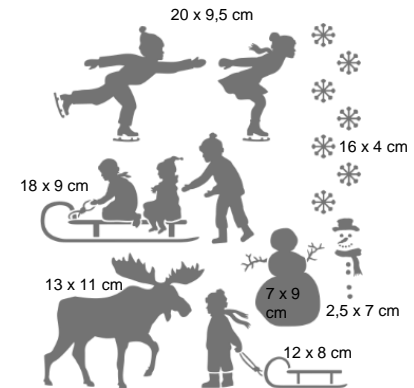

Constellation – S
 29,5 X 22,5cm

6 x 7cm

17 x 19 cm

9,5 X 11 cm

Cerf - S

Saint Hubert – M
 Tête 16 x 24
 Cerf 13,7 x 21,5

8 x 8 cm

11 x 11 cm

Angelot - S

9,7 x 10cm

9,5 x 5cm

14 x 13 cm

Laponie - M

6 X 6cm

2,5 X 2,5cm

Flocons - M

20 x 9,5 cm

18 x 9 cm

13 x 11 cm

7 x 9 cm

2,5 x 7 cm

12 x 8 cm

Ronde d'hiver - M

COLLECTION *COEUR*

Coeur - S
11 x 9,5cm

20 X 20 cm

20 X 20 cm

15 X 15 cm

8 X 8 cm

Coup de Coeur - XL

J'Adore - M
18,6 x 18,1

For Ever - S
15 x 11,5cm