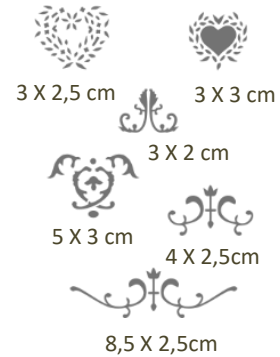

Angelot - S

9,7 x 10cm

9,5 x 5cm

14 x 13 cm

Laponie - M

6 X 6cm

2,5 X 2,5cm

Flocons - M

Coeur - S
11 x 9,5cm

20 X 20 cm

20 X 20 cm

15 X 15 cm

8 X 8 cm

Coup de Coeur - XL

J'Adore - M
18,6 x 18,1

For Ever - S
15 x 11,5cm

10 x 3 cm

9 x 9 cm

9,4 x 3 cm

11 x 10 cm

9,4 x 8,6 cm

9 x 7,6 cm

8,3 x 2,5 cm

Ti Amo - M
23,7 x 13,2

Love - M
34,5 x 16 cm

3 X 2,5 cm

3 X 3 cm

3 X 2 cm

5 X 3 cm

4 X 2,5cm

8,5 X 2,5cm

Broderie - S